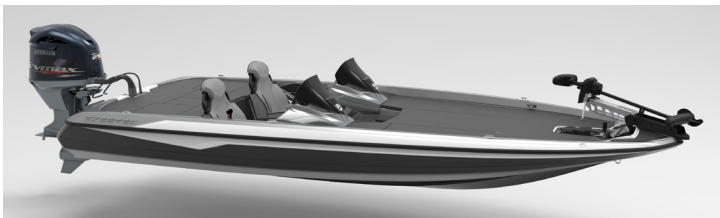

COLOR OPTIONS - ZXR21 / ZXR20

	DECK	DECK S STRIPE	DECK ACCENT	CONSOLE	HULL	HULL S STRIPE	PINS	WATER STRIPE	RUN SURFACE	CARPET
1	Gunmetal II	White Gel	White Gel	Gunmetal II	Black Galaxy	White Gel	Silver Hologram II	Gunmetal II	Black Gel	Gunmetal
2	Silver Hologram II	Moondust	Moondust	Charcoal	Charcoal	Moondust	Midnight Red	Silver Hologram II	Black Gel	Gunmetal
3	Nassau Blue	Silver Spur Gel	Silver Spur Gel	Silver Spur Gel	White Gel	Silver Spur Gel	Silver Hologram II	Nassau Blue	Black Gel	Gunmetal
4	Black Galaxy	Classic Red Gel	Classic Red Gel	White Gel	White Gel	Classic Red Gel	Silver Hologram II	Black Galaxy	Black Gel	Gunmetal
5	Twilight Plus	Cobalt Gel	Cobalt Gel	Blue Silver	Blue Silver	Cobalt Gel	Silver Hologram II	Cobalt Blue Gel	Black Gel	Gunmetal
6	Grey Matter Gel	Midnight Green	Midnight Green	Midnight Green	Grey Matter Gel	Midnight Green	Lime	Midnight Green	Black Gel	Gunmetal
7	Grey Satin Gel	Grey Satin Gel	Laser Red	Grey Satin Gel	Grey Satin Gel	Grey Satin Gel	Starfire Plus	Laser Red	Black Gel	Gunmetal
8	White Gel	White Gel	Black Galaxy	White Gel	White Gel	White Gel	Silver Hologram II	Black Galaxy	Black Gel	Gunmetal

Option 1